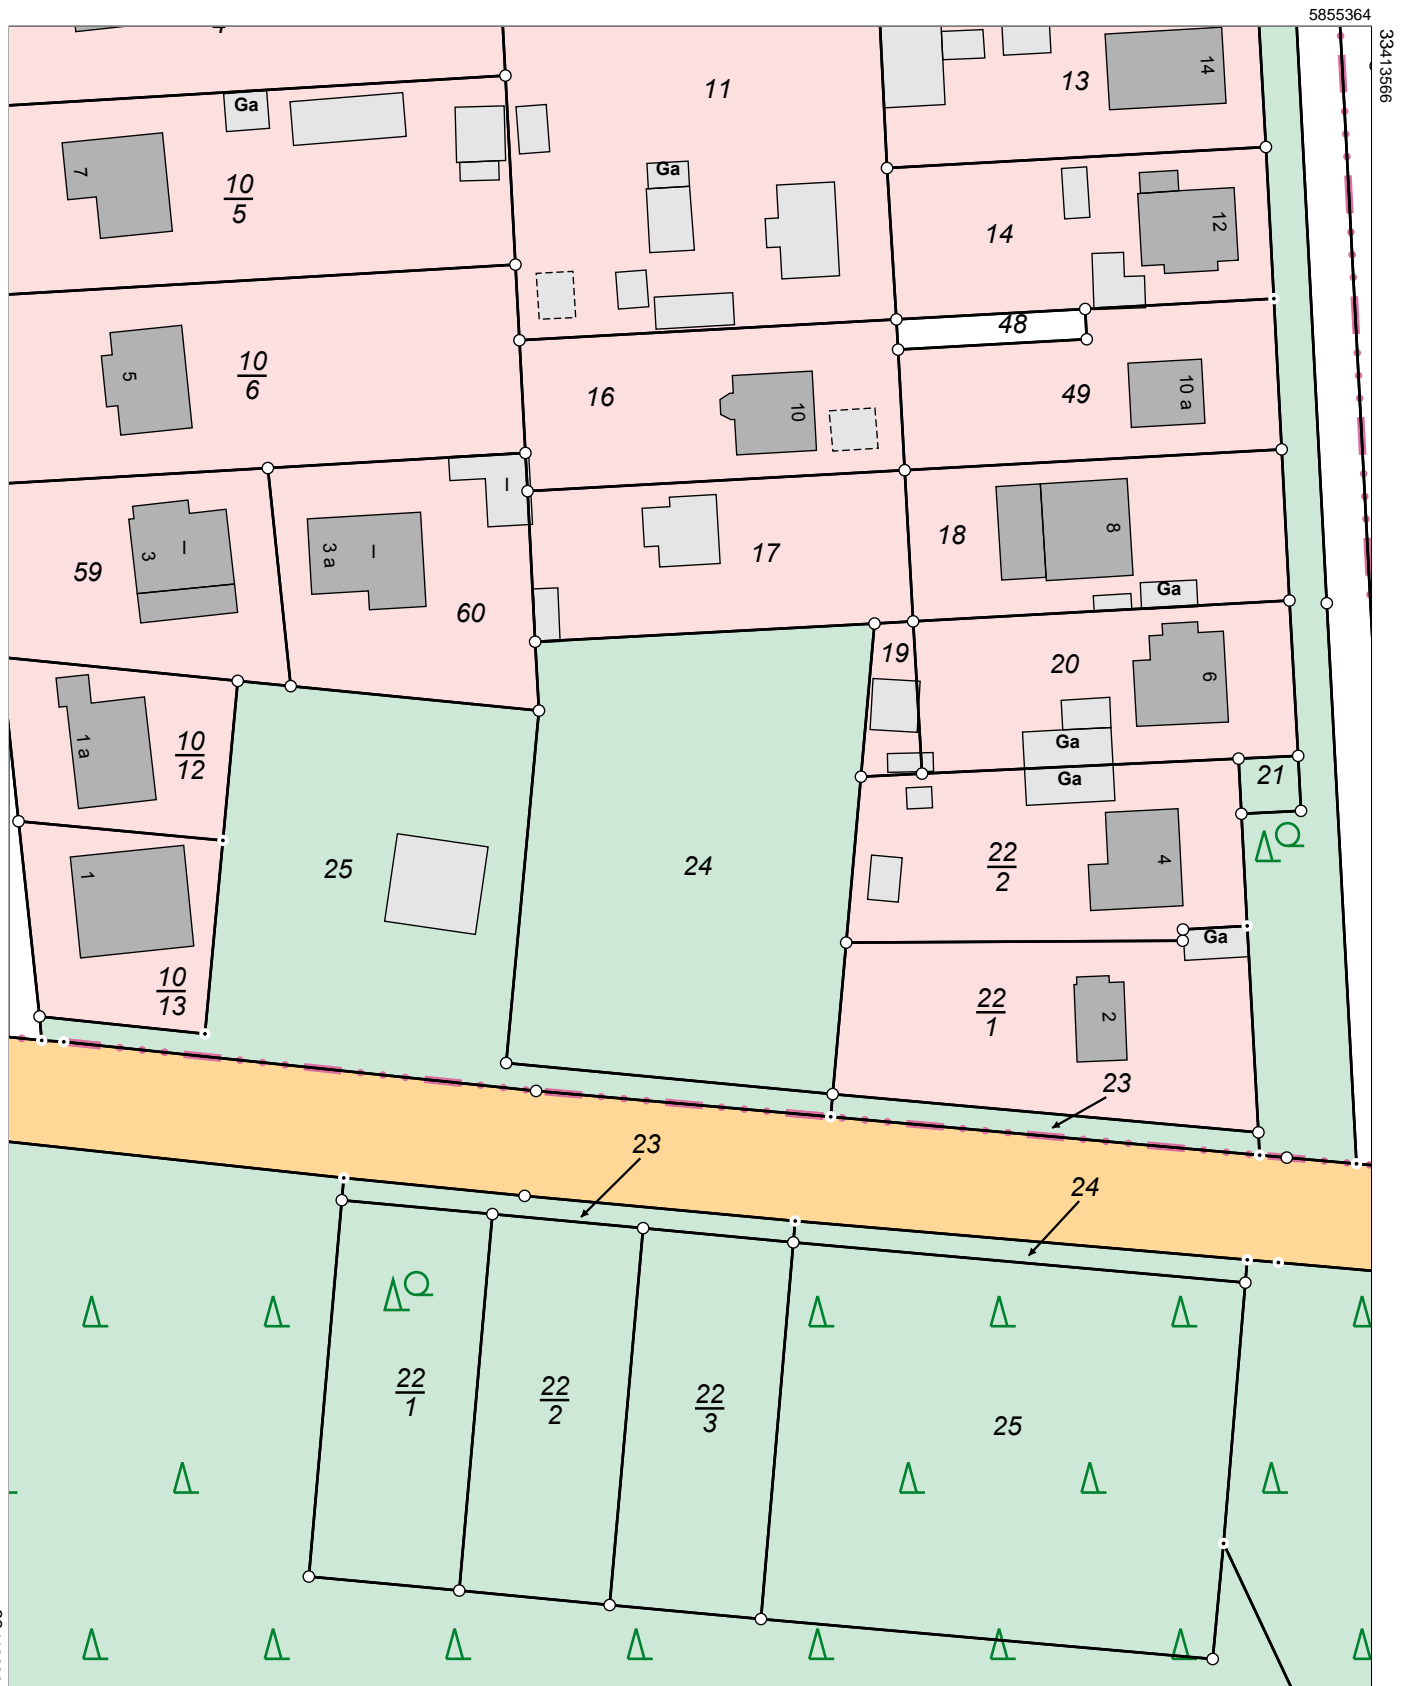

Landkreis Barnim
Katasterbehörde

Am Markt 1
16225 Eberswalde

Auszug aus dem Liegenschaftskataster

Liegenschaftskarte 1:1000

Erstellt am 25.07.2018

Flurstück: 24 Gemeinde: Eberswalde
Flur: 3 Kreis: Barnim
Gemarkung: Finow

5855144

0 10 20 30
Meter

Maßstab 1:1000

Dieser Auszug ist gesetzlich geschützt. Die Absicht zur Veröffentlichung oder Weitergabe an Dritte ist der bereitstellenden Stelle vorher anzuzeigen. Bei der Veröffentlichung oder Weitergabe ist auf das Land Brandenburg als Inhaber der Rechte an den Geobasisdaten hinzuweisen. Die Regelungen des Urhebergesetzes bleiben unberührt (Brandenburgisches Vermessungsgesetz (BbgVermG) vom 27. Mai 2009 (GVBl. I 2009 S.166), geändert durch Artikel 2 des Gesetzes vom 13. April 2010 (GVBl. I 2010 Nr. 17)). Die dargestellten Karteninhalte wurden aus unterschiedlichen Datengrundlagen abgeleitet und gewährleisten nicht unbedingt die Lagegenauigkeit des angegebenen Maßstabes.

Bereitgestellt durch: Öffentlich bestellter Vermessungsingenieur - Zick, Am Försterweg 93, 15344 Strausberg.